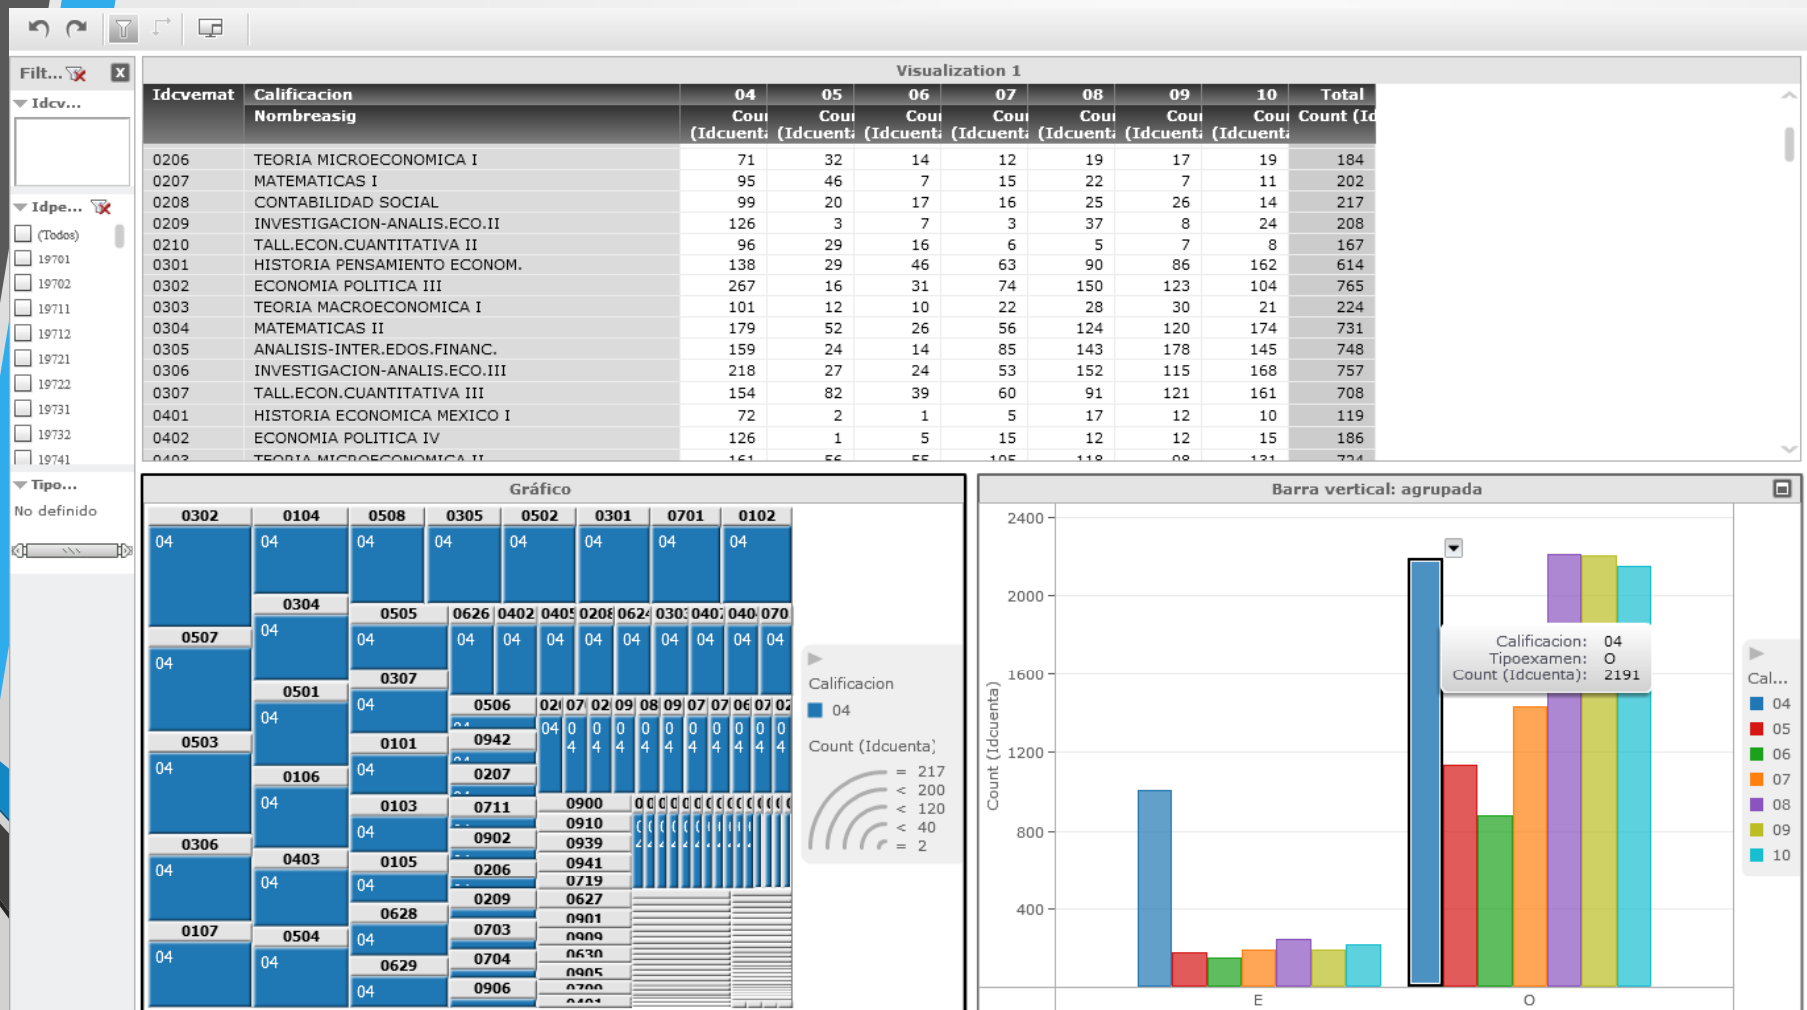

MODELO DE HARDWARE

Servidor de Bases de Datos

- Ambientes de:
- Desarrollo
 - Pruebas
 - Producción

**Firewall
(a nivel de software)**

Servidor de Sitios Web

Atención a usuarios por medio de Internet

Diseño y desarrollo del Sistema de Administración de la Información para la Facultad de Economía

Solución Tutorial

- Importación y/o exportación de información de varios formatos.
- Datawarehouse.
- Tableros de control.
- Entre otros.

Diseño y desarrollo del Sistema de Administración de la Información para la Facultad de Economía

Solución

Diseño y desarrollo del Sistema de Administración de la Información para la Facultad de Economía

Solución

Diseño y desarrollo del Sistema de Administración de la Información para la Facultad de Economía