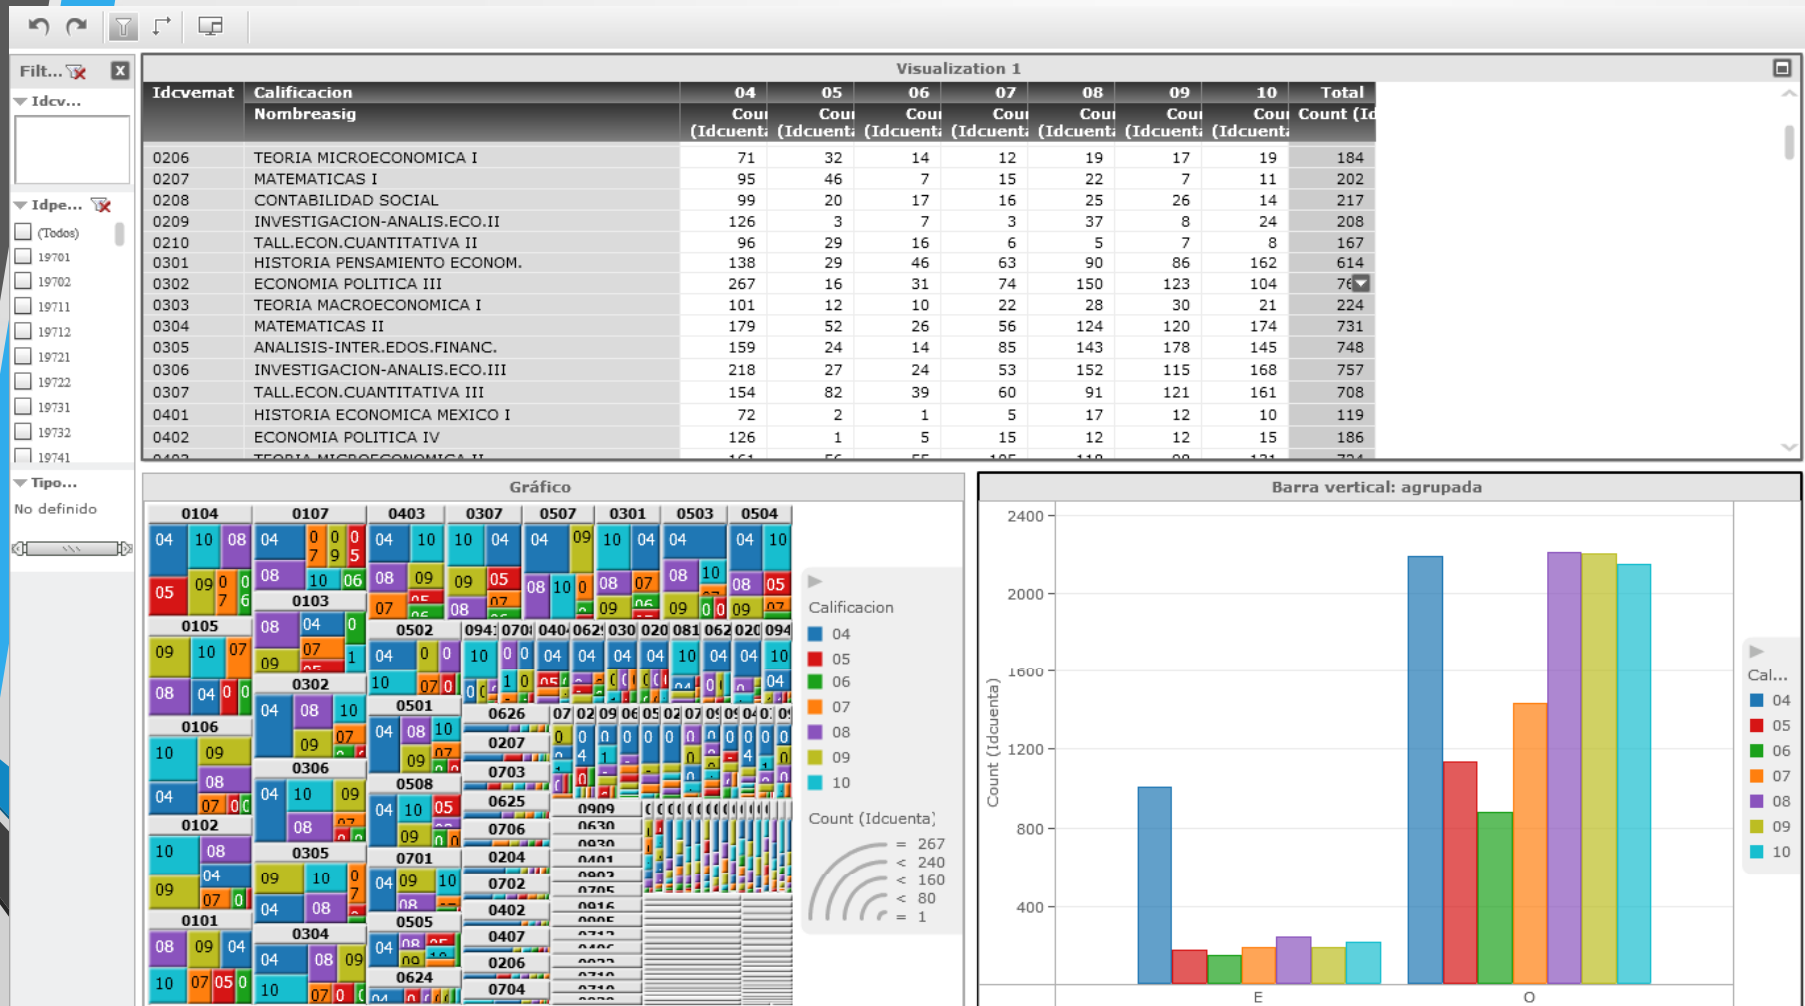

MODELO DE HARDWARE

Servidor de Bases de Datos

- Ambientes de:
- Desarrollo
 - Pruebas
 - Producción

**Firewall
(a nivel de software)**

Servidor de Sitios Web

Atención a usuarios por medio de Internet

Diseño y desarrollo del Sistema de Administración de la Información para la Facultad de Economía

Solución Tutorial

- Importación y/o exportación de información de varios formatos.
- Datawarehouse.
- Tableros de control.
- Entre otros.

Diseño y desarrollo del Sistema de Administración de la Información para la Facultad de Economía

Solución

Diseño y desarrollo del Sistema de Administración de la Información para la Facultad de Economía

Solución

Diseño y desarrollo del Sistema de Administración de la Información para la Facultad de Economía