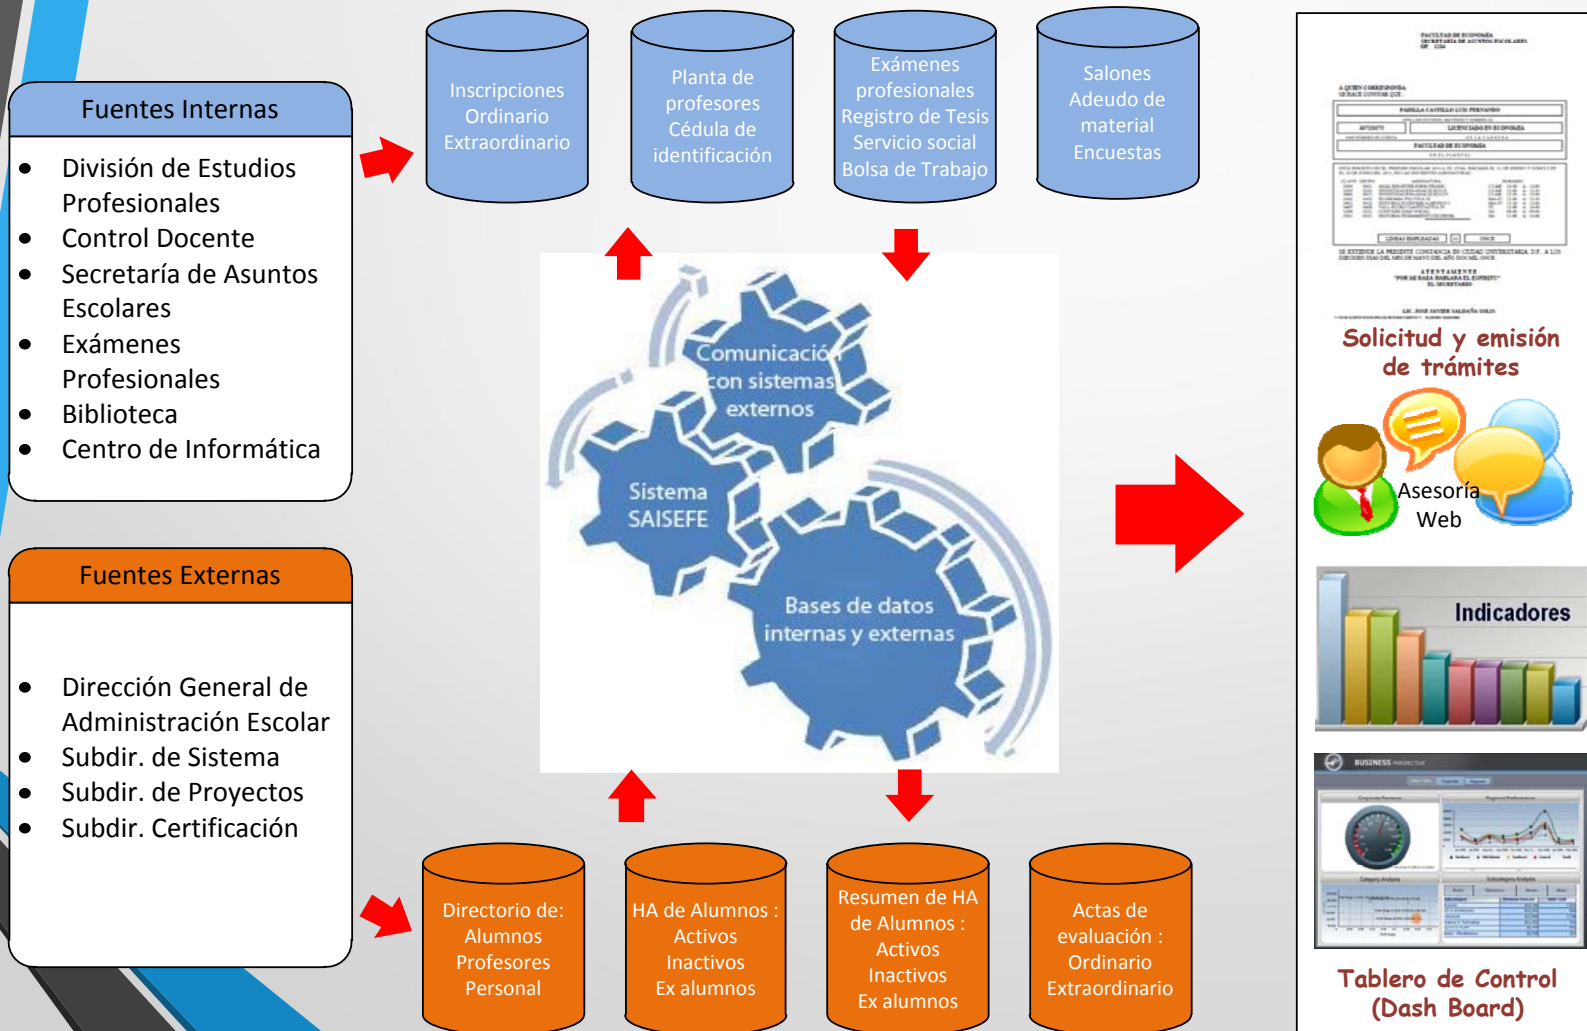

Mtro. Miguel Cervantes Jiménez

Líder de proyecto

Mtro. Oscar Manuel Martínez Hernández

Logotipo

Alejandra Romero Rodríguez

Diseño y desarrollo del Sistema de Administración de la Información para la Facultad de Economía

Flujo de la Información

Diseño y desarrollo del Sistema de Administración de la Información para la Facultad de Economía

Modelo Conceptual del Sistema de Información para la Sección Escolar de la Facultad de Economía

MODELO DE HARDWARE

Servidor de Bases de Datos

- Ambientes de:
- Desarrollo
 - Pruebas
 - Producción

**Firewall
(a nivel de software)**

Servidor de Sitios Web

Atención a usuarios por medio de Internet

Diseño y desarrollo del Sistema de Administración de la Información para la Facultad de Economía

Solución Tutorial

- Importación y/o exportación de información de varios formatos.
- Datawarehouse.
- Tableros de control.
- Entre otros.

Diseño y desarrollo del Sistema de Administración de la Información para la Facultad de Economía