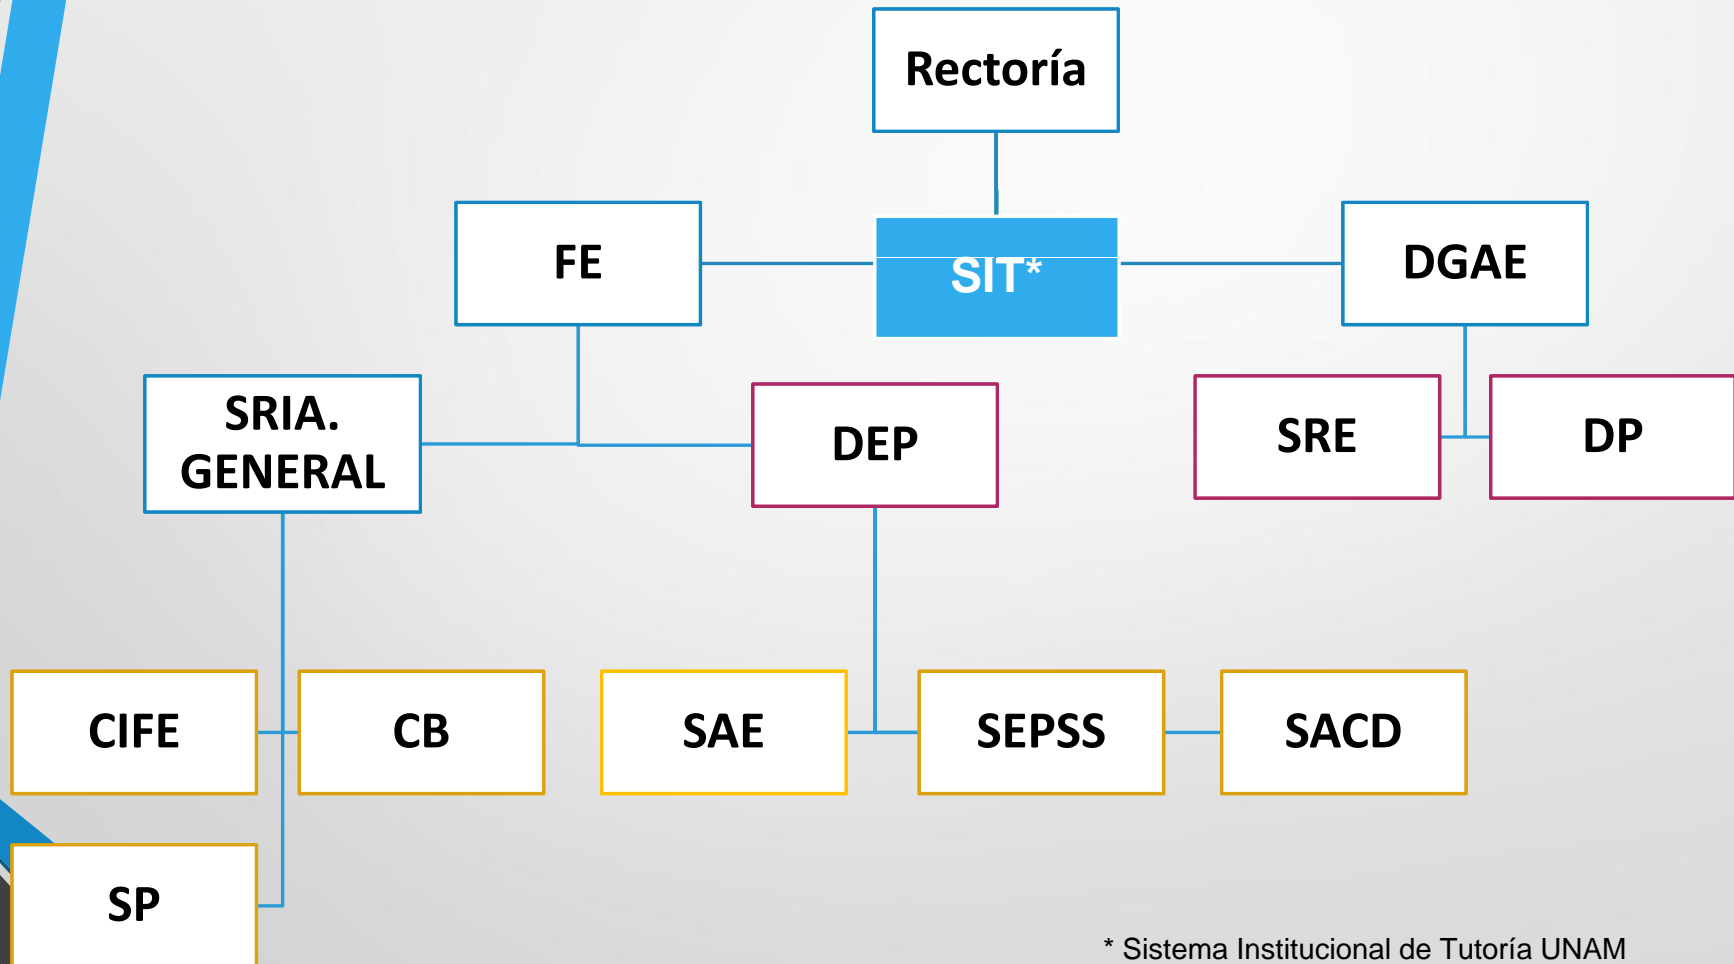

Mtro. Miguel Cervantes Jiménez

Líder de proyecto

Mtro. Oscar Manuel Martínez Hernández

Logotipo

Alejandra Romero Rodríguez

Diseño y desarrollo del Sistema de Administración de la Información para la Facultad de Economía

Flujo de la Información

Diseño y desarrollo del Sistema de Administración de la Información para la Facultad de Economía

Modelo Conceptual del Sistema de Información para la Sección Escolar de la Facultad de Economía

Diseño y desarrollo del Sistema de Administración de la Información para la Facultad de Economía

Modelo Lógico de la base de datos Normalizada

Diseño y desarrollo del Sistema de Administración de la Información para la Facultad de Economía

Solución Tutorial

- Importación y/o exportación de información de varios formatos.
- Datawarehouse.
- Tableros de control.
- Entre otros.

Diseño y desarrollo del Sistema de Administración de la Información para la Facultad de Economía