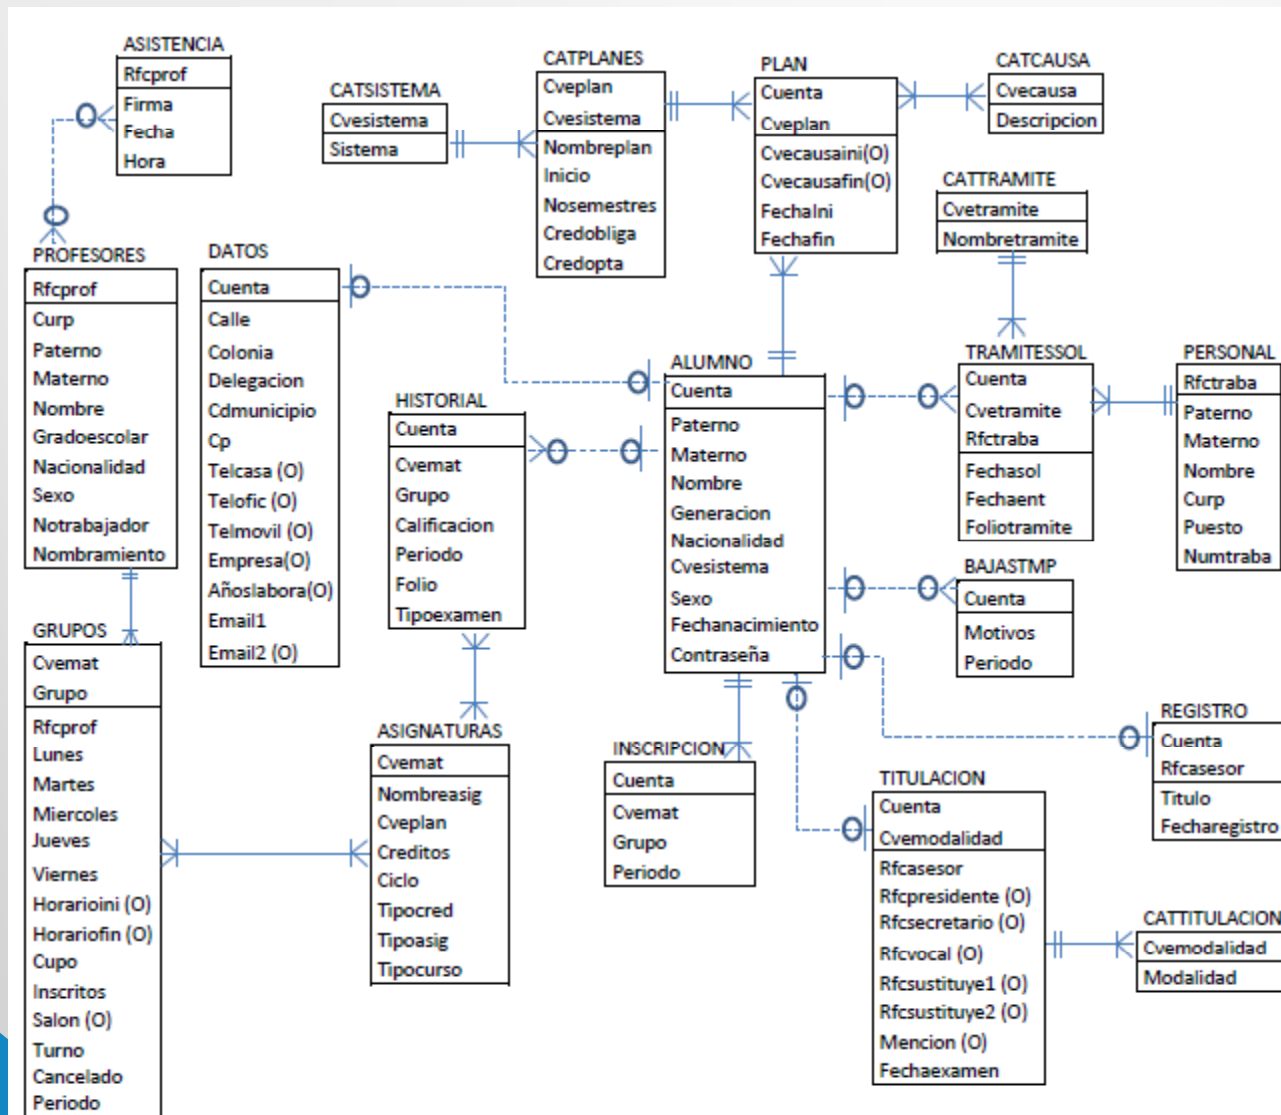

Flujo de la Información

Diseño y desarrollo del Sistema de Administración de la Información para la Facultad de Economía

Modelo Conceptual del Sistema de Información para la Sección Escolar de la Facultad de Economía

Diseño y desarrollo del Sistema de Administración de la Información para la Facultad de Economía

Modelo Lógico de la base de datos Normalizada

Diseño y desarrollo del Sistema de Administración de la Información para la Facultad de Economía

MODELO DE HARDWARE

Servidor de Bases de Datos

- Ambientes de:
- Desarrollo
 - Pruebas
 - Producción

**Firewall
(a nivel de software)**

Servidor de Sitios Web

Atención a usuarios por medio de Internet

Diseño y desarrollo del Sistema de Administración de la Información para la Facultad de Economía

Solución Tutorial

- Importación y/o exportación de información de varios formatos.
- Datawarehouse.
- Tableros de control.
- Entre otros.

Diseño y desarrollo del Sistema de Administración de la Información para la Facultad de Economía